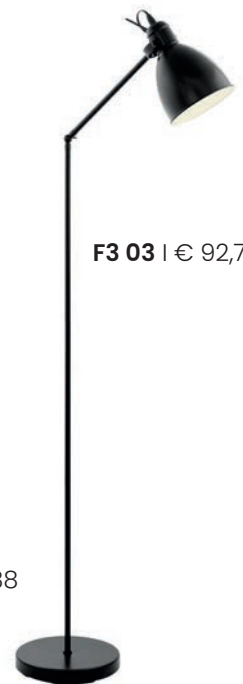

LED
F3 09 | € 110,88

F3 03 | € 92,74

F3 01

Art.-Nr. 1920774
Ø 40cm H.11cm, chrom, Glas alabaster weiß, 1xE27
60W, exkl. LM

F3 02

Art.-Nr. 3445402
Ø 38cm Abh.110cm, nickel-matt, Textil weiß, 1xE27
60W

F3 03

Art.-Nr. 3624099
mit Fußtrittschalter, H.137cm Fuß-Ø 23cm, schwarz,
1xE27 60W