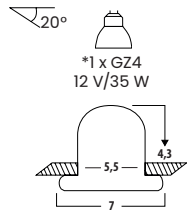

M3 11 | € 13,80 | weiß
M3 12 | € 22,43 | gold
M3 13 | € 17,02 | chrom
M3 14 | € 20,16 | chrom-matt
M3 15 | € 23,12 | nickel-gebürstet