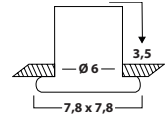

LED
N3 26 | € 27,95 | ohne BWM
N3 27 | € 32,95 | mit BWM