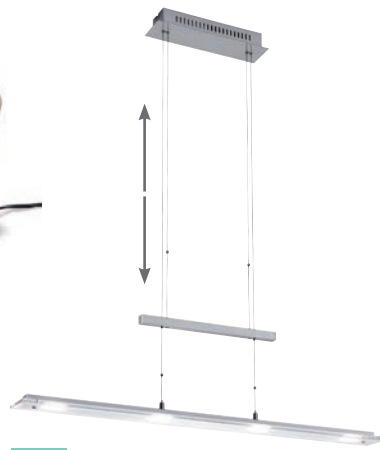

LED

C3 16 | € 185,-