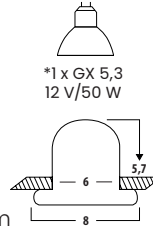

M3 06 | € 7,75 | weiß
M3 07 | € 13,86 | gold
M3 08 | € 9,20 | chrom
M3 09 | € 13,36 | chrom-matt
M3 10 | € 13,36 | nickel-gebürstet