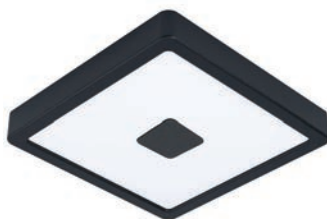

LED

P3 20 | € 47,38