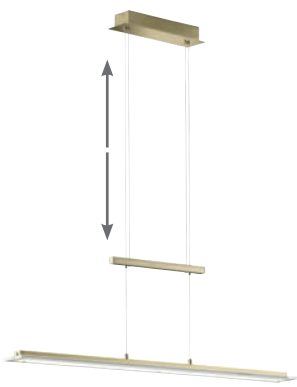

LED
E3 14 | € 289,-