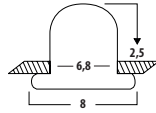

LED
N3 22 | € 120,70 | weiß
N3 23 | € 121,99 | chrom
N3 24 | € 125,89 | nickel-gebürstet
N3 25 | € 120,70 | schwarz-matt