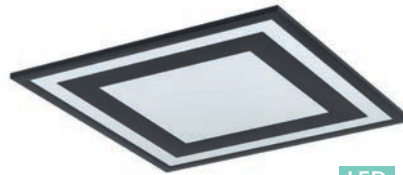

LED
F3 08 | € 84,67