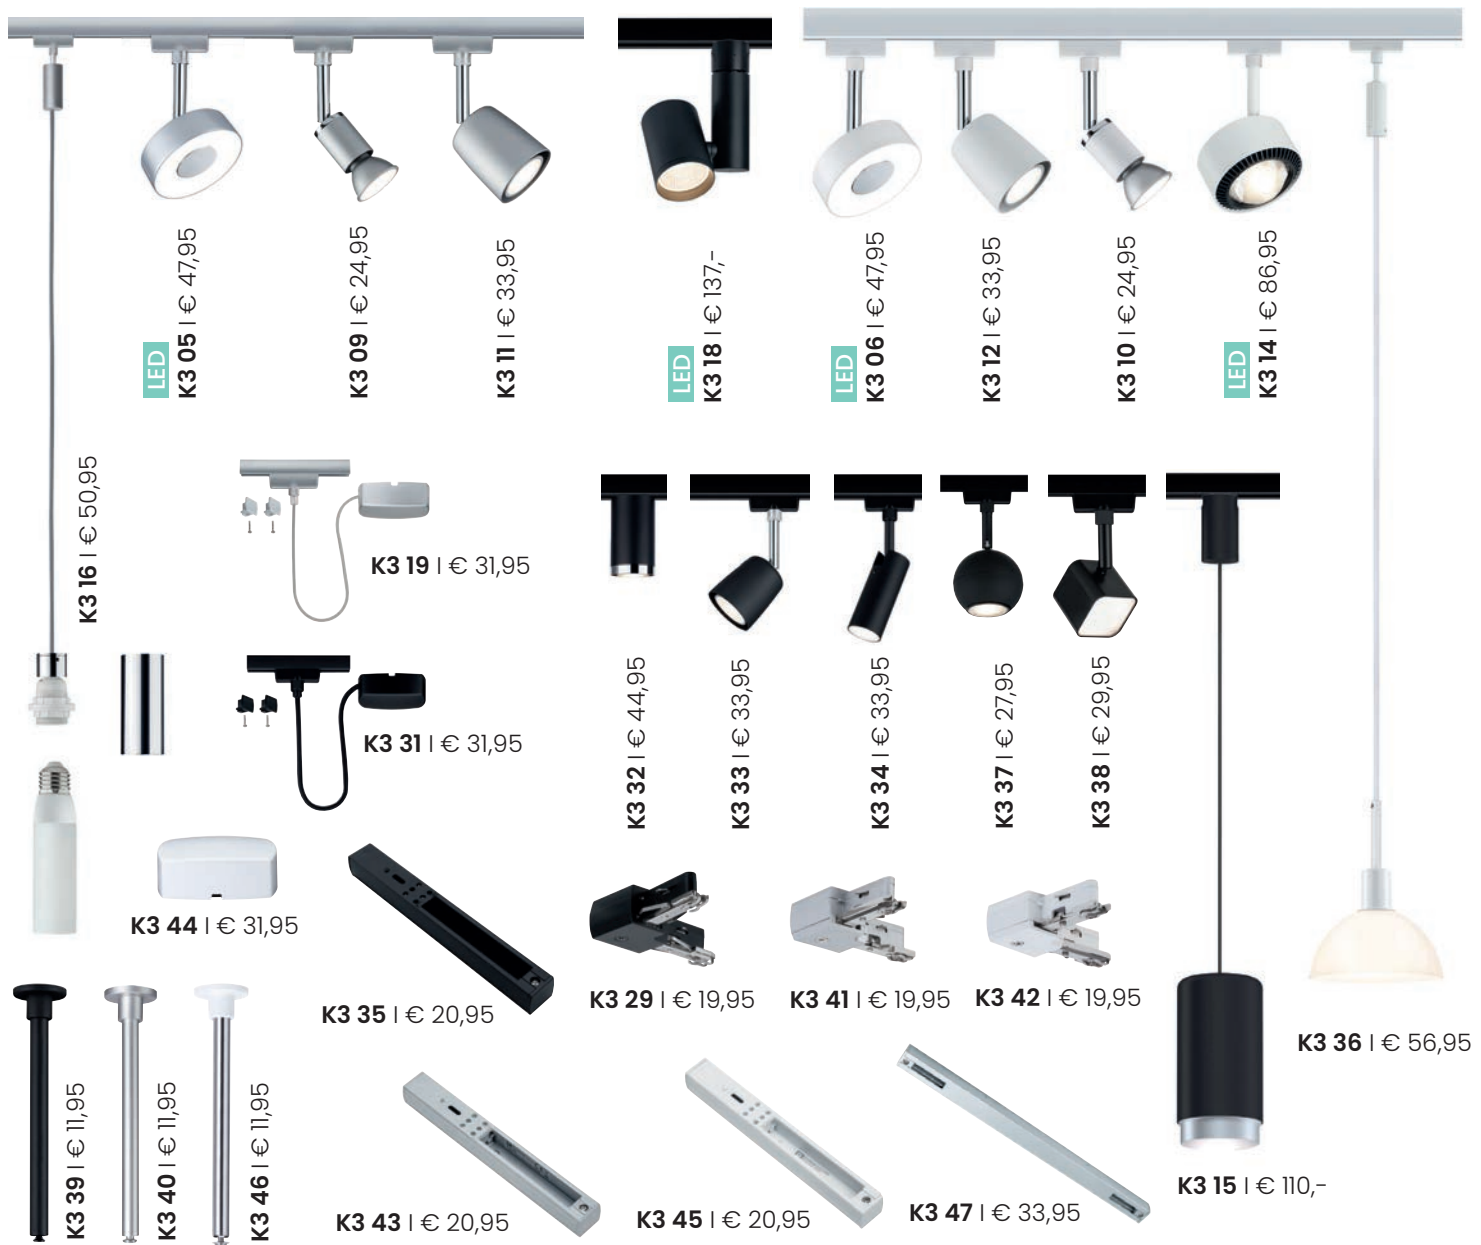

K3 25

Art.-Nr. 5319498
L.200cm B.1,8cm H.1,8cm, schwarz matt

K3 26

Art.-Nr. 2422239
B. 1,8cm, L.50cm, H.1,8cm, weiß

K3 27

Art.-Nr. 2422247
B. 1,8cm, L.100cm, H.1,8cm, weiß

K3 28

Art.-Nr. 2422255
B. 1,8cm, L.200cm, H.1,8cm, weiß

K3 29

Art.-Nr. 5319501
90° Verbinder, H.1,8cm B.6,2cm T.6,2cm, schwarz matt,

K3 30

Art.-Nr. 5319552
max. 1.000W, H.1,8cm B.22,7cm T.1,8cm, schwarz matt

K3 31

Art.-Nr. 5319617
max. 1.000W, B.16,5cm, L.100cm, H.3cm, schwarz-matt, Verbinder K3 04 separat bestellen, inkl. 2 Endkappen

K3 32

Art.-Nr. 5319633
Ø 6,5cm H.11,2cm, schwarz matt chrom, 1xGU10 max.10W

K3 33

Art.-Nr. 5319722
H.14cm B.5,8cm T.9cm, schwarz matt chrom, 1xGU10 max.10W, exkl. LM

K3 34

Art.-Nr. 5319757
H.18,6cm B.4,2cm T.10,5cm, schwarz matt chrom, 1x4,5W LED 170lm weiß 4000K, inkl. LM

K3 35

Art.-Nr. 5373484
max. 1.000W, B.1,8cm, L.16,1cm, H.1,8cm, schwarz-matt, Verbinder K3 04 separat bestellen, inkl. 1 Endkappe

K3 36

Art.-Nr. 5778530
verstellbar, Glas 14cm Pendell.140cm, weiß, Glas opal, 1xE14 max. 20W

K3 37

Art.-Nr. 5985293
H.15,9cm B.15,9cm 8cm, schwarz-matt, 1xGU10-LED max.10W, exkl. LM

K3 38

Art.-Nr. 5985315
H.14cm B.14cm T.5 cm, schwarz-matt, Glas matt, 1x4,5W LED warmweiß 3000K, inkl. LM

K3 39

Art.-Nr. 5985358
Außen Ø 2,3cm H.10,5cm, schwarz, exkl. LM

K3 40

Art.-Nr. 2139553
H. 10,5cm, Ø 2,3cm, chrom-matt

K3 41

Art.-Nr. 2421984
B. 6,2cm, L.6,2cm, H.1,8cm, chrom-matt

K3 42

Art.-Nr. 2421992
B. 6,2cm, L.6,2cm, H.1,8cm, weiß

K3 43

Art.-Nr. 2422026
max. 1.000W, B.1,8cm, L.16,1cm, H.1,8cm, chrom-matt, Verbinder K3 04 separat bestellen, inkl. 1 Endkappe

K3 44

Art.-Nr. 2422204
max. 1.000W, B.16,5cm, L.100cm, H.3cm, weiß, Verbinder K3 04 separat bestellen, inkl. 2 Endkappen

K3 45

Art.-Nr. 2422263
max. 1.000W, B.1,8cm, L.16,1cm, H.1,8cm, weiß, Verbinder K3 04 separat bestellen, inkl. 1 Endkappe

K3 46

Art.-Nr. 2422301
H. 10,5cm, Ø 2,3cm, weiß

K3 47

Art.-Nr. 4544129
ohne Verbinder, H.18cm B.30,4cm T.1,8cm, chrom-matt, Ausl.nein

LED