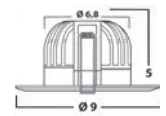

1x6W LED 680lm
warmweiß 3.000K
Abstrahlwinkel 38°

LED

- M3 32 | € 36,38 | weiß-matt
- M3 33 | € 37,72 | Edelstahl
- M3 34 | € 37,72 | nickel-gebürstet
- M3 35 | € 36,38 | schwarz-matt