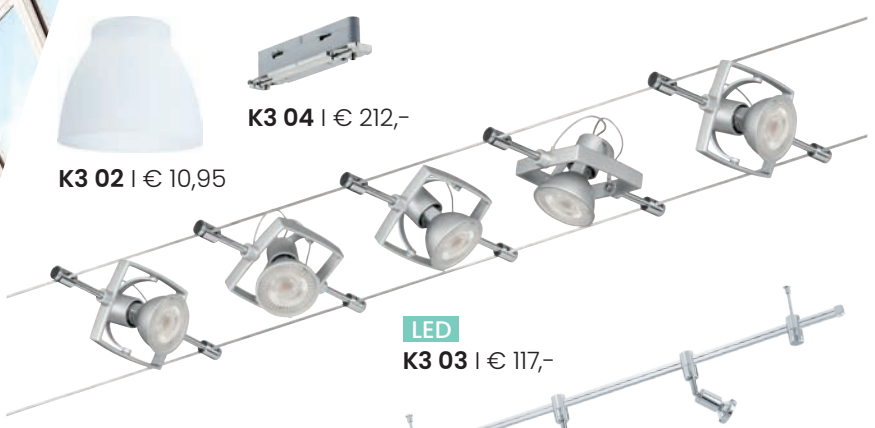

LED

LED

K3 01

Art.-Nr. 3446514
L.200cm H.20cm, alu, chrom, 5x3W GU10-LED
1.000lm warmweiß 3.000K, inkl.LM

K3 02

Art.-Nr. 2417782
ohne Fassung, Ø 9cm H.8cm, Glas opal, für Pendel
K3 16 & K3 36

K3 03

Art.-Nr. 4012062
Komplettset aus Trafo, Seil, Spots, L.500cm Seil-
abstand 16cm, chrom matt, Ausl.5xGU5,3-LED max.
10W

K3 04

Art.-Nr. 3395324
max. 1.000W, B.7cm H.1,5cm T.1,1cm, chrom matt

K3 05

Art.-Nr. 3748332
B.9,8cm H.14,7cm T.5cm, chrom-matt, 1x5W LED
308lm warmweiß 2.700K 90°, inkl.LM

K3 06

Art.-Nr. 3748340
B.9,8cm H.14,7cm T.5cm, weiß, 1x5W LED 308lm
warmweiß 2.700K 90°, inkl.LM

K3 07

Art.-Nr. 3841057
max. 1.000W, H.1,8cm B.22,7cm T.1,8cm, chrom matt

K3 08

Art.-Nr. 3841405
max. 1.000W, H.1,8cm B.22,7cm T.1,8cm, weiß

K3 09

Art.-Nr. 3841243
H.11cm B.5,8cm Tiefe 6,6cm, chrom-matt, 1xGU10-LED
max. 10W, exkl. LM

K3 10

Art.-Nr. 3841251
H.11cm B.5,8cm Tiefe 6,6cm, weiß, 1xGU10-LED max. 10W

K3 11

Art.-Nr. 3841073
H.14cm B.5,8cm Tiefe 9cm, chrom-matt, 1xGU10-LED
max. 10W, exkl. LM

K3 12

Art.-Nr. 3841081
H.14cm B.5,8cm Tiefe 9cm, weiß, 1xGU10-LED max. 10W

K3 13

Art.-Nr. 4119630
ohne Fassung, Ø 17cm H.28cm, opal, für Pendel K3 16
& K3 36

K3 14

Art.-Nr. 5739926
dimmbar, 9,8cm H.17cm, weiß, Ausl.1x8W LED 370lm
warmweiß 2700K Abstrahlwinkel 77°, inkl. LM

K3 15

Art.-Nr. 5778522
H.27,2cm L.14cm Pendell.150cm, schwarz-matt, 1xE27
max. 50W

K3 16

Art.-Nr. 4119347
ohne Schirm, L.150cm, chrom matt, 1x20W E27, exkl. LM

K3 17

Art.-Nr. 4119592
ohne Fassung, Ø 45,5cm H.26cm, Stoff Creme, für
Pendel K3 16 & K3 36

K3 18

Art.-Nr. 5739837
dimmbar, H.26cm B.17,6cm T.9,8cm, schwarz-matt,
Ausl.1x36,5W LED 2770lm warmweiß 3000K Abstrahl-
winkel 39°, inkl. LM

K3 19