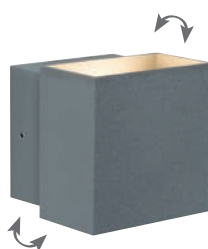

LED
T3 03 | € 68,95