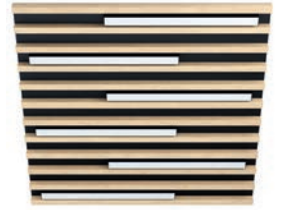

D3 30

Art.-Nr. 6121438

mit Schalter, H.44cm L.28cm B.14cm, Patina, Metall, 1xE27 max. 40W, exkl. LM

LED

LED
E3 09 | € 74,99

E3 08 | € 199,99

LED
E3 01 | € 437,47

LED
E3 03 | € 272,16