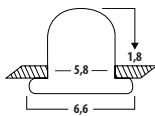

1x3W LED 200lm
warmweiß 3.000K
Abstrahlwinkel 90°