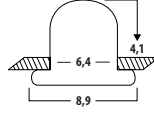

1,8W LED 800lm
Abstrahlwinkel 38°