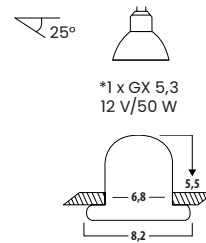

M3 01 | € 18,72 | weiß
M3 02 | € 27,- | gold
M3 03 | € 25,68 | chrom
M3 04 | € 32,76 | chrom-matt

M3 05 | € 44,16