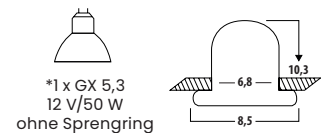

M3 01

Art.-Nr. 1274376
Ø 8,2cm, DA. 6,8cm, ET. 5,5cm, weiß, 1xGX5,3 12V/50W

M3 02

Art.-Nr. 1274368
Ø 8,2cm, DA. 6,8cm, ET. 5,5cm, gold, 1xGX5,3 12V/50W

M3 03

Art.-Nr. 1274333
Ø 8,2cm, DA. 6,8cm, ET. 5,5cm, chrom, 1xGX5,3 12V/50W

M3 04

Art.-Nr. 1274341
Ø 8,2cm, DA. 6,8cm, ET. 5,5cm, chrom-matt, 1xGX5,3 12V/50W

M3 05

Art.-Nr. 2115794
IP65, Ø 8,5cm, DA. 6,2cm, ET. 5,5cm, edelstahl, Glas opal/matt, 1xGX5,3 12V/35W

M3 06

Art.-Nr. 1276352
Ø 8cm, DA. 6cm, ET. 5,7cm, weiß, 1xGX5,3 12V/50W

M3 07

Art.-Nr. 1276379
Ø 8cm, DA. 6cm, ET. 5,7cm, gold, 1xGX5,3 12V/50W

M3 08

Art.-Nr. 1276360
Ø 8cm, DA. 6cm, ET. 5,7cm, chrom, 1xGX5,3 12V/50W

M3 09

Art.-Nr. 1795325
Ø 8cm, DA. 6cm, ET. 5,7cm, chrom-matt, 1xGX5,3 12V/50W

M3 10

Art.-Nr. 1276387
Ø 8cm, DA. 6cm, ET. 5,7cm, nickel-gebürstet, 1xGX5,3 12V/50W

M3 11

Art.-Nr. 1979280
Ø 7cm, DA. 5,5cm, ET. 4,3cm, weiß, 1xGZ4 12V/35W

M3 12

Art.-Nr. 1979272
Ø 7cm, DA. 5,5cm, ET. 4,3cm, gold, 1xGZ4 12V/35W

M3 13

Art.-Nr. 1979302
Ø 7cm, DA. 5,5cm, ET. 4,3cm, chrom, 1xGZ4 12V/35W

M3 14

Art.-Nr. 1979310
Ø 7cm, DA. 5,5cm, ET. 4,3cm, chrom-matt, 1xGZ4 12V/35W

M3 15

Art.-Nr. 1979299
Ø 7cm, DA. 5,5cm, ET. 4,3cm, nickel-gebürstet, 1xGZ4 12V/35W

M3 16

Art.-Nr. 1276301
Ø 8,8cm, DA. 6,8cm, ET. 5,4cm, weiß, 1xGX5,3 12V/50W/12V/35W

M3 17

Art.-Nr. 1276344
Ø 8,8cm, DA. 6,8cm, ET. 5,4cm, gold, 1xGX5,3 12V/50W

M3 18

Art.-Nr. 1276336
Ø 8,8cm, DA. 6,8cm, ET. 5,4cm, chrom, 1xGX5,3 12V/50W

M3 19

Art.-Nr. 1276328
Ø 8,8cm, DA. 6,8cm, ET. 5,4cm, chrom-matt, 1xGX5,3 12V/50W

M3 20

Art.-Nr. 1795317
Ø 8,8cm, DA. 6,8cm, ET. 5,4cm, nickel-gebürstet, 1xGX5,3 12V/50W

M3 21

Art.-Nr. 2561514
Ø 8,8cm, DA. 6,8cm, ET. 5,4cm, schwarz-chrom, 1xGX5,3 12V/50W

M3 22

Art.-Nr. 2117614
B. 8,5cm, DA. 6,8cm, ET. 10,3cm, weiß, 1xGX5,3 12V/50W

M3 23

Art.-Nr. 2117592
B. 8,5cm, DA. 6,8cm, ET. 10,3cm, chrom, 1xGX5,3 12V/50W

M3 24

Art.-Nr. 2117606
B. 8,5cm, DA. 6,8cm, ET. 10,3cm, ni-gebürstet, 1xGX5,3 12V/50W

M3 25

Art.-Nr. 4213548
ohne Betriebsgerät (Betriebsgerät M3 39 oder M3 40 separat bestellen), Ø 6,6cm ET.1,8cm DA.Ø 5,8cm, weiß, Glas satiniert, 1x3W LED 200lm warmweiß 3.000K breitstrahlend 90° 350mA, inkl. LM

M3 26

Art.-Nr. 4213505
ohne Betriebsgerät (Betriebsgerät M3 39 oder M3 40 separat bestellen), Ø 6,6cm ET.1,8cm DA.Ø 5,8cm, gold, Glas satiniert, 1x3W LED 200lm warmweiß 3.000K breitstrahlend 90° 350mA, inkl. LM

M3 27

Art.-Nr. 4213491
ohne Betriebsgerät (Betriebsgerät M3 39 oder M3 40 separat bestellen), Ø 6,6cm ET.1,8cm DA.Ø 5,8cm, chrom, Glas satiniert, 1x3W LED 200lm warmweiß 3.000K breitstrahlend 90° 350mA, inkl. LM

M3 28

Art.-Nr. 4213513
ohne Betriebsgerät (Betriebsgerät M3 39 oder M3 40 separat bestellen), Ø 6,6cm ET.1,8cm DA.Ø 5,8cm, nickel gebürstet, Glas satiniert, 1x3W LED 200lm warmweiß 3.000K breitstrahlend 90° 350mA, inkl. LM

M3 29