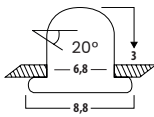

LED
N3 19 | € 120,70 | weiß
N3 20 | € 125,89 | nickel-gebürstet
N3 21 | € 120,70 | schwarz-matt