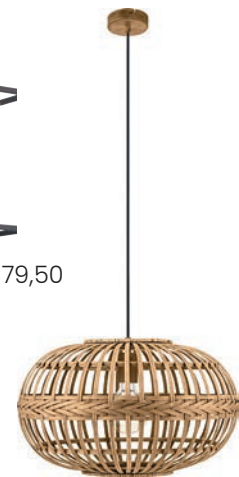

A3 22

Art.-Nr. 5778972

Reflektor schwarz oder gold, Ø 9,6cm H.14cm,
schwarz, Ausl.1xGU10 max. 50W

LED
B3 07 | € 139,-

LED
B3 06 | € 209,-

B3 01 | € 150,19

B3 02 | € 52,42

B3 08 | € 79,50

B3 09 | € 79,50

B3 03 | € 56,45

B3 04 | € 90,72

B3 10 | € 79,50

B3 11 | € 179,-

LED
B3 12 | € 89,90

B3 05 | € 190,51

B3 01
Art.-Nr. 5018099
L.78cm B.21cm Abh.110cm, schwarz, creme, 3xE27 max. 60W