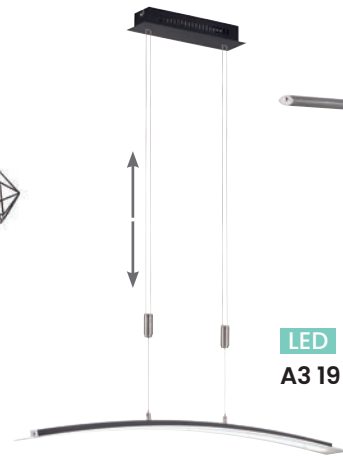

LED
A3 19 | € 259,-