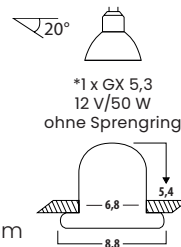

M3 16 | € 18,96 | weiß
M3 17 | € 23,88 | gold
M3 18 | € 22,49 | chrom
M3 19 | € 27,97 | chrom-matt
M3 20 | € 27,97 | nickel-gebürstet
M3 21 | € 24,58 | schwarz-chrom

M3 22 | € 23,88 | weiß
M3 23 | € 25,20 | chrom
M3 24 | € 31,50 | nickel-gebürstet