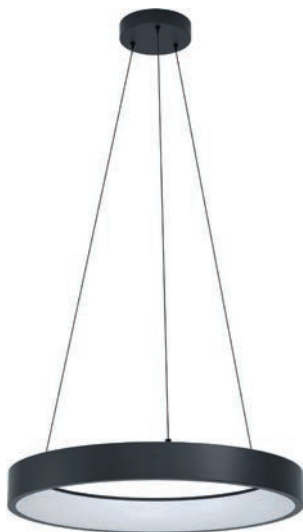

LED
F3 12 | € 352,80